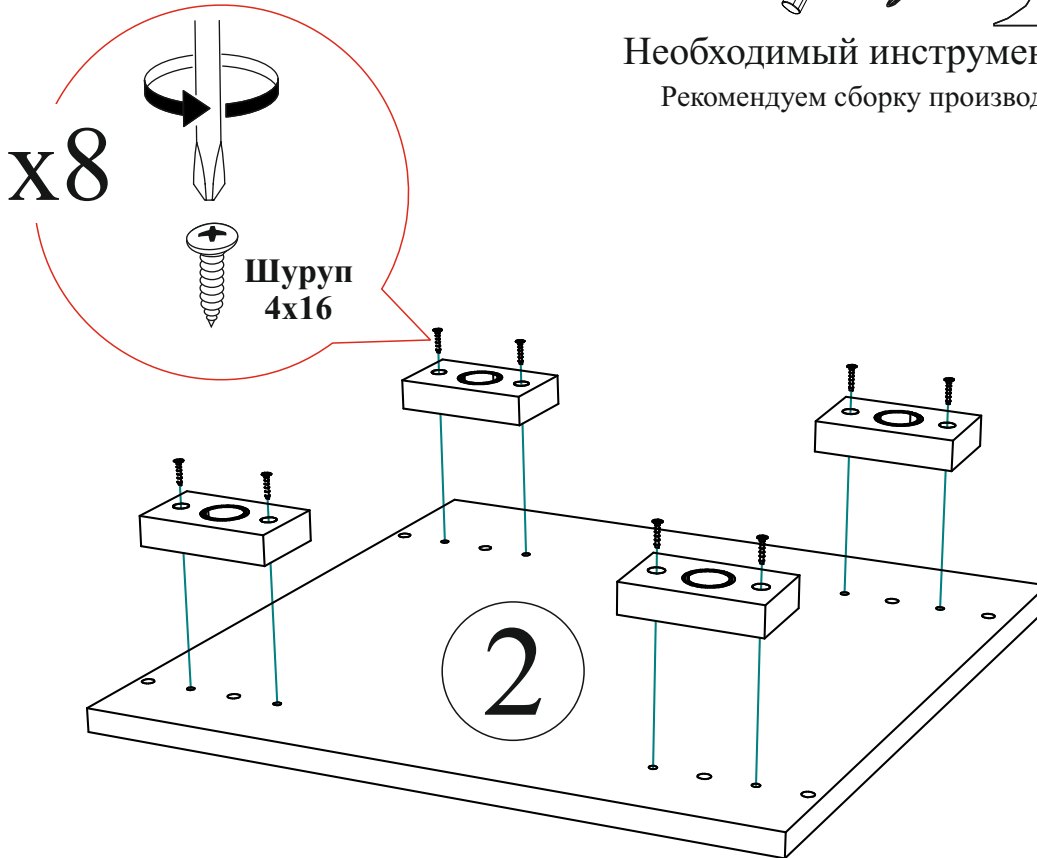

Уважаемый покупатель!

Убедительная просьба сохранять упаковку до полной сборки изделия!

В случае обнаружения брака/дефекта обязательно сфотографировать выявленный дефект и этикетку на упаковке. На фотографии должно быть четко видно: наименование изделия, дату изготовления и номер бригады. Претензии по качеству без фотографии этикетки не принимаются.

	Центральная секция Либерти ЦС-02	Дата изготовления 01.01.2018	ЕАС
Цвет:	сонома/ венге	Тумба	Бригада 1
  12595V5K1AYZTT9 18075-01 00491019 18 0001	1/5	Срок службы 5 лет. Гарантия 24 мес. 02-102.003